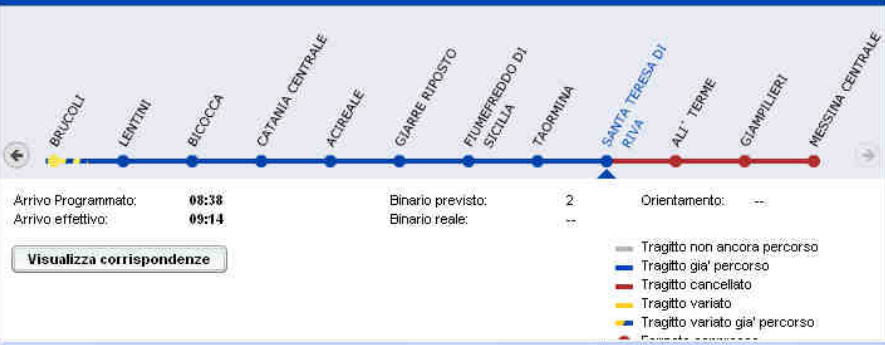

REG 3842 del 05/10/2009 Da SIRACUSA a MESSINA CENTRALE

Treno cancellato da SAHTA TERESA DI RIVA a MESSINA CENTRALE. Arriva a SAHTA TERESA DI RIVA
Selezionare la stazione di interesse per visualizzare il nuovo orario programmato

Da: SIRACUSA

Partenza programmata: 06:30
Partenza effettiva: 06:32

A: SAHTA TERESA DI RIVA

Arrivo Programmato: 08:38
Arrivo effettivo: 09:14

Il treno è arrivato con 36 minuti di ritardo

Fermate intermedie

Andamento in tempo reale

REG 12806 del 05/10/2009 Da SIRACUSA a TAORMINA

Da: **SIRACUSA**

Partenza programmata: **06:05**

Partenza effettiva: **06:05**

A: **TAORMINA**

Arrivo Programmato: **08:15**

Arrivo effettivo: **08:37**

Il treno è arrivato con 22 minuti di ritardo

Fermate intermedie

Arrivo Programmato: **08:15**
Arrivo effettivo: **08:37**

Binario previsto: 2
Binario reale: -

Orientamento: --

[Visualizza corrispondenze](#)

— Tragitto non ancora percorso
— Tragitto già percorso